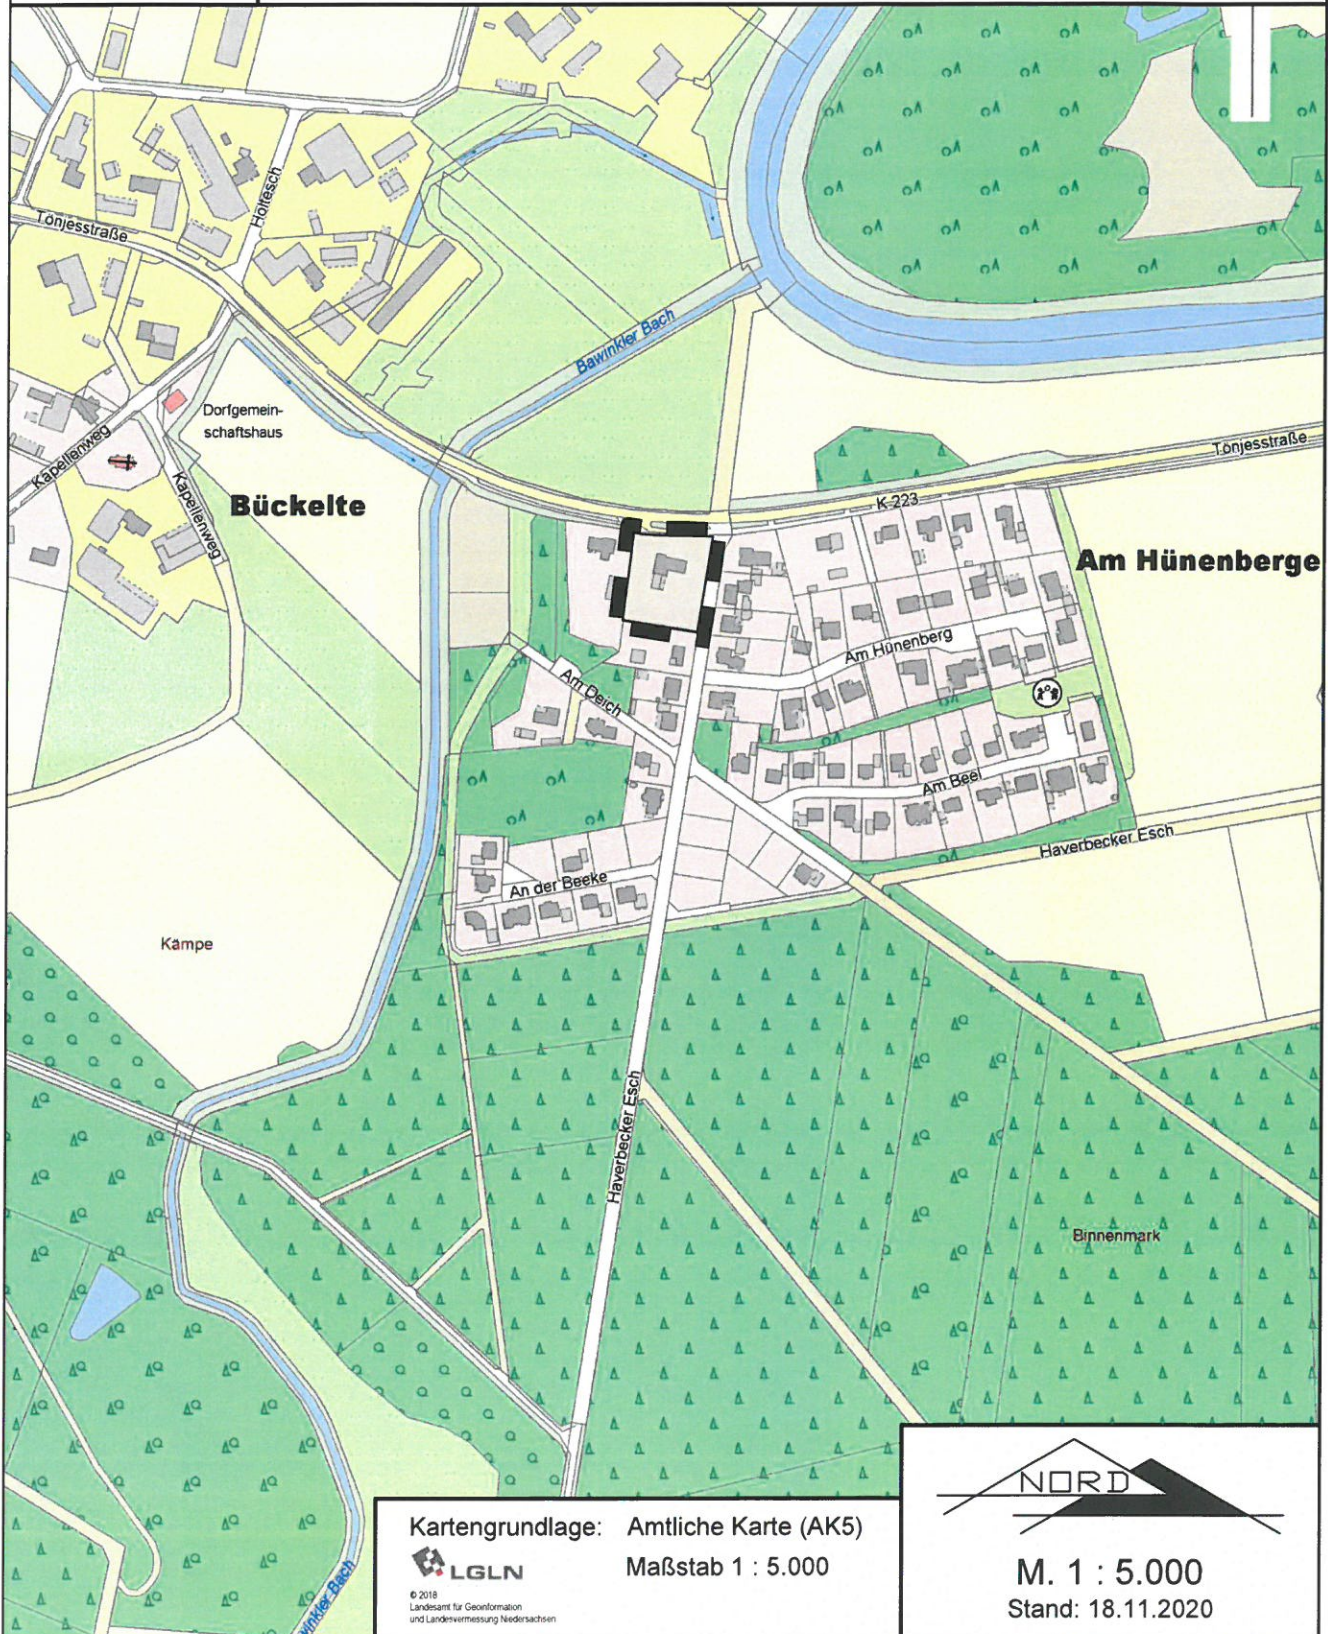

Stadt Haselünne

Bebauungsplan Nr. 4

"Haverbecker Esch", 1. Änderung, Ortschaft Bückelte
- Übersichtskarte -

Kartengrundlage: Amtliche Karte (AK5)
Maßstab 1 : 5.000

M. 1 : 5.000
Stand: 18.11.2020